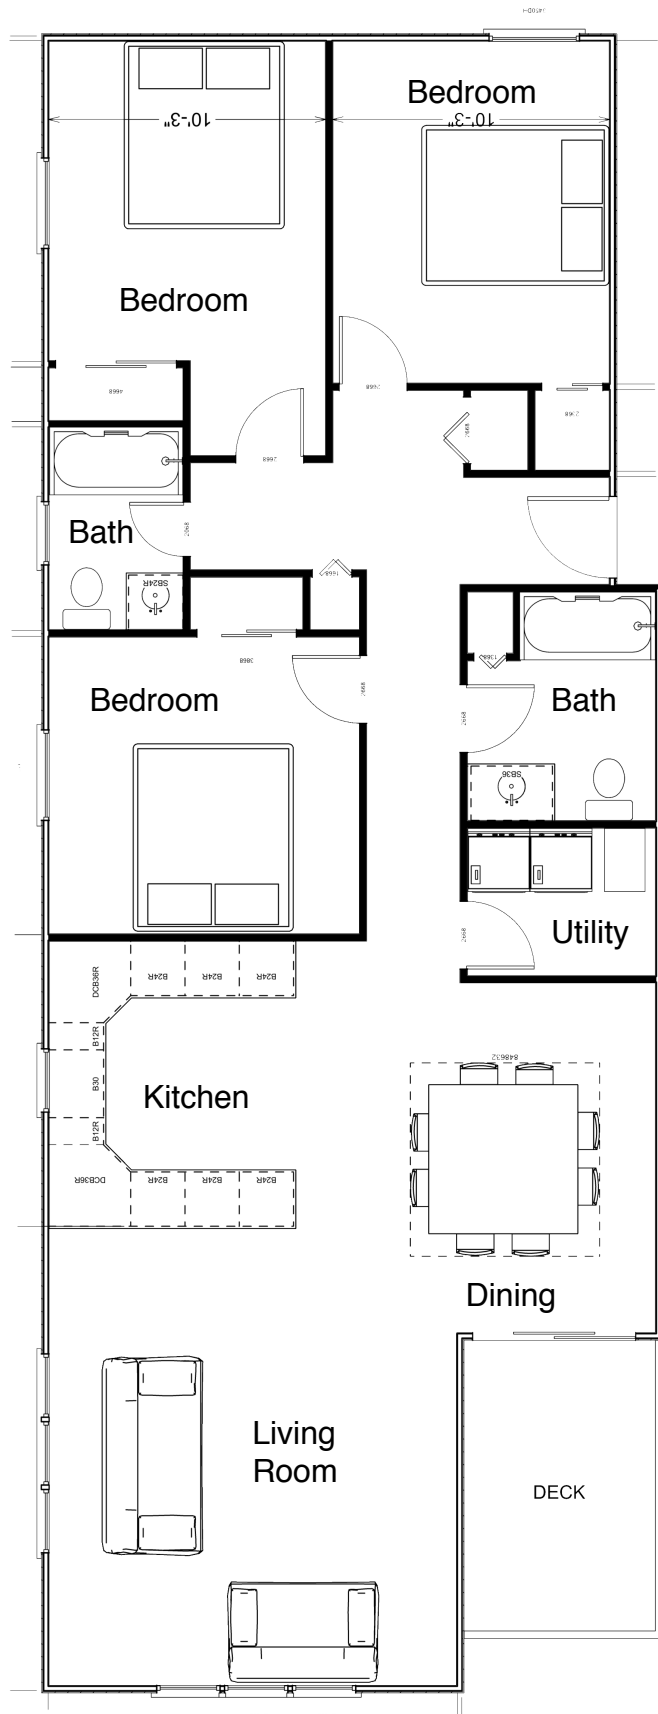

## Unit 306

1306 Sq Ft  
3 Bedrooms  
2 Baths